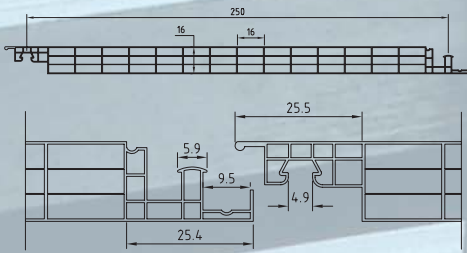

Rozteč příčných podpor

1 m

Zatížení

60 kg/m²

Hmotnost

2,1 kg/m²

Prostup tepla

2,4 U=W/m² k

Světelná propustnost

čirá 80%, bronz 70%

Rozměr

250x4000, 250x6000

Barva

čirá, bronz

Minimální sklon

5%

Tabulka zatížení

Zatížení	Šíře
600 N/m ²	1200 mm
900 N/m ²	1000 mm
1200 N/m ²	800 mm

Click 16 je zaklapávací polykarbonátový systém s 10-tiletou zárukou, který je vhodný pro snadnou a rychlou instalaci bez použití přítlačných lišt.