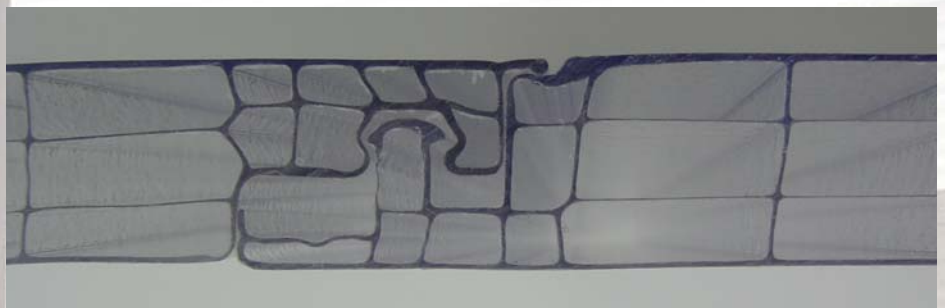

Světelná propustnost

čirá 80%, bronz 70%

Rozměr

250x4000, 250x6000

Barva

čirá, bronz

Minimální sklon

5%

Tabulka zatížení

Zatížení	Šíře
600 N/m ²	1200 mm
900 N/m ²	1000 mm
1200 N/m ²	800 mm

Click 16 je zaklapávací polykarbonátový systém s 10-tiletou zárukou, který je vhodný pro snadnou a rychlou instalaci bez použití přítlačných lišt.

Použití Click 16 je vhodný materiál pro nerozbitné zasklívání přístřešků, teras, altánků, parkovacích míst atd.

UV ochrana desky jsou vždy na vnější straně opatřeny koxtrudovanou povrchovou úpravou proti UV záření. Tím desky získávají ochranu proto povětrnostním vlivům.