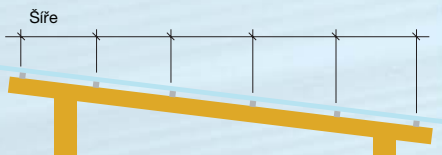

Světelná propustnost

čirá 80%, bronz 70%

Rozměr

250x4000, 250x6000

Barva

čirá, bronz

Minimální sklon

5%

Tabulka zatížení

Zatížení	Šíře
600 N/m ²	1200 mm
900 N/m ²	1000 mm
1200 N/m ²	800 mm

Click 16 je zaklapávací polykarbonátový systém s 10-tiletou zárukou, který je vhodný pro snadnou a rychlou instalaci bez použití přítlačných lišt.