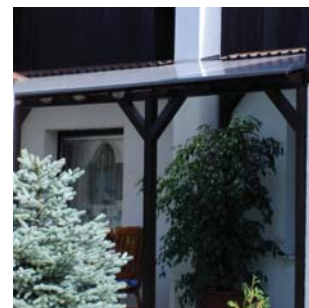

Click 16

Cvak – hotovo a můžete jít od toho

Zámkový polykarbonátový systém Click

- Nejsnadnější a nejrychlejší montáž
- Exklusivní vzhled

ZENIT®

www.zenit.cz